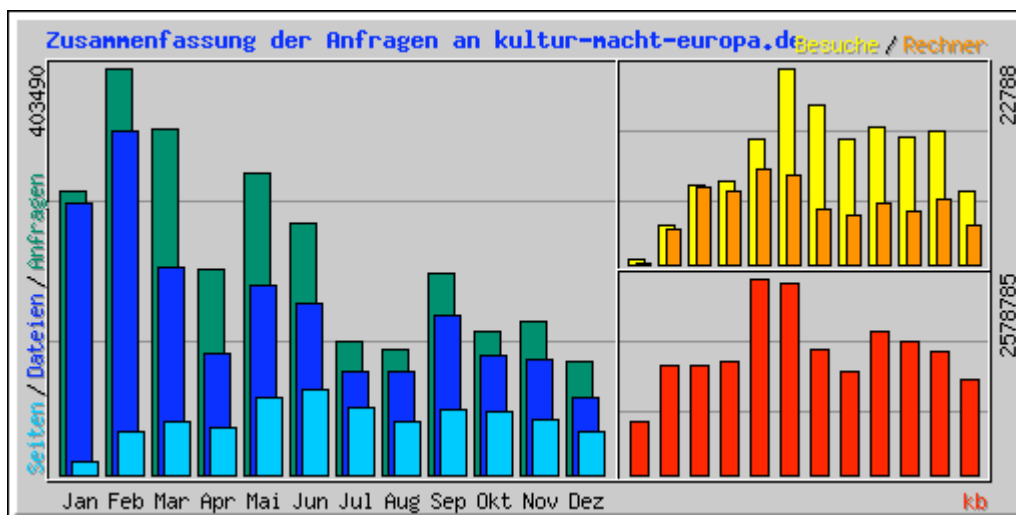

Aufruf-Statistik für kultur-macht-europa.de

Auslastungsstatistik für den Zeitraum: Letzte 12 Monate
Erstellt am 17. Dezember-2007

Zusammenfassung nach Monaten										
Monat	Tagesdurchschnitt					Monats-Summe				
	Anfragen	Dateien	Seiten	Besuche	Rechner	kb	Besuche	Seiten	Dateien	Anfragen
Dez 2007	6577	4505	2536	496	4423	1250298	8444	43118	76600	111810
Nov 2007	5072	3842	1832	513	7588	1611320	15416	54980	115262	152170
Okt 2007	4568	3795	2031	473	6163	1751744	14688	62976	117645	141637
Sep 2007	6681	5268	2131	530	7013	1888062	15926	63948	158048	200441
Aug 2007	4023	3316	1703	470	5686	1356858	14586	52821	102825	124716
Jul 2007	4261	3307	2123	595	6445	1652803	18474	65832	102534	132106
Jun 2007	8330	5636	2820	759	10374	2519091	22788	84602	169095	249913
Mai 2007	9665	6041	2457	469	11132	2578785	14559	76182	187299	299620
Apr 2007	6771	4013	1525	320	8575	1484651	9604	45752	120409	203146
Mar 2007	11028	6611	1686	297	8943	1431023	9227	52284	204966	341885
Feb 2007	14410	12163	1555	163	4098	1437014	4590	43561	340580	403490
Jan 2007	11725	11250	526	21	146	692033	519	12625	270022	281420
Summen						19653682	148821	658681	1965285	2642354

Zugriffe auf die Website „Europa fördert Kultur“

2004

Die Zahl der monatlichen Zugriffe ist nach der Erstveröffentlichung im Mai über einen anfänglichen Durchschnitt von 1.400 auf über 1.900 Zugriffe im Monat Dezember gestiegen.

2005

Im Januar 2005 wurde knapp 2.500 Mal auf die Website zugegriffen. Die Zahl der Zugriffe stieg bis Mai einschließlich auf 2.700 im Monat. Der Tagesdurchschnitt hat sich seit März auf 87 Besuche eingependelt.

2006

Die Zahl der Zugriffe („Besuche“) hat sich gegenüber 2005 deutlich erhöht: Der Tagesdurchschnitt liegt zwischen 100 und 120 Besuchen täglich. Durchschnittlich sind 3.200 Besuche der Website monatlich zu verzeichnen.